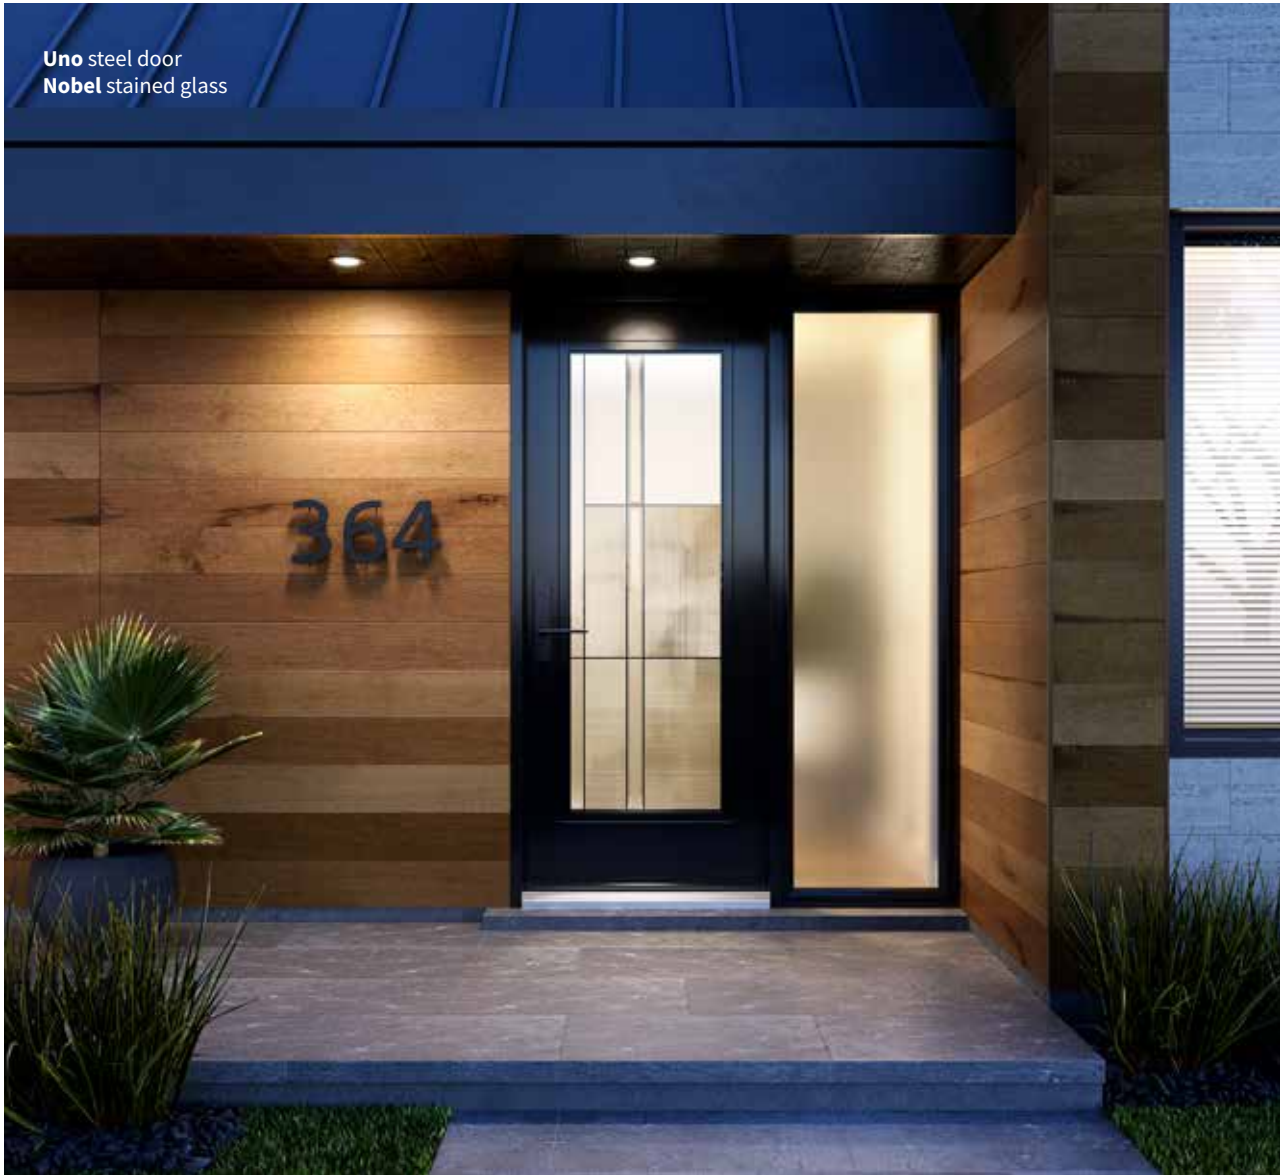

Mist

22"×64" / 7"×64"

22"×48" / 8"×48"

22"×36" / 8"×36"

3/5

SEMI-PRIVATE

Sidelites & transoms — Sandblasted finish glass

Uno steel door
Nobel stained glass