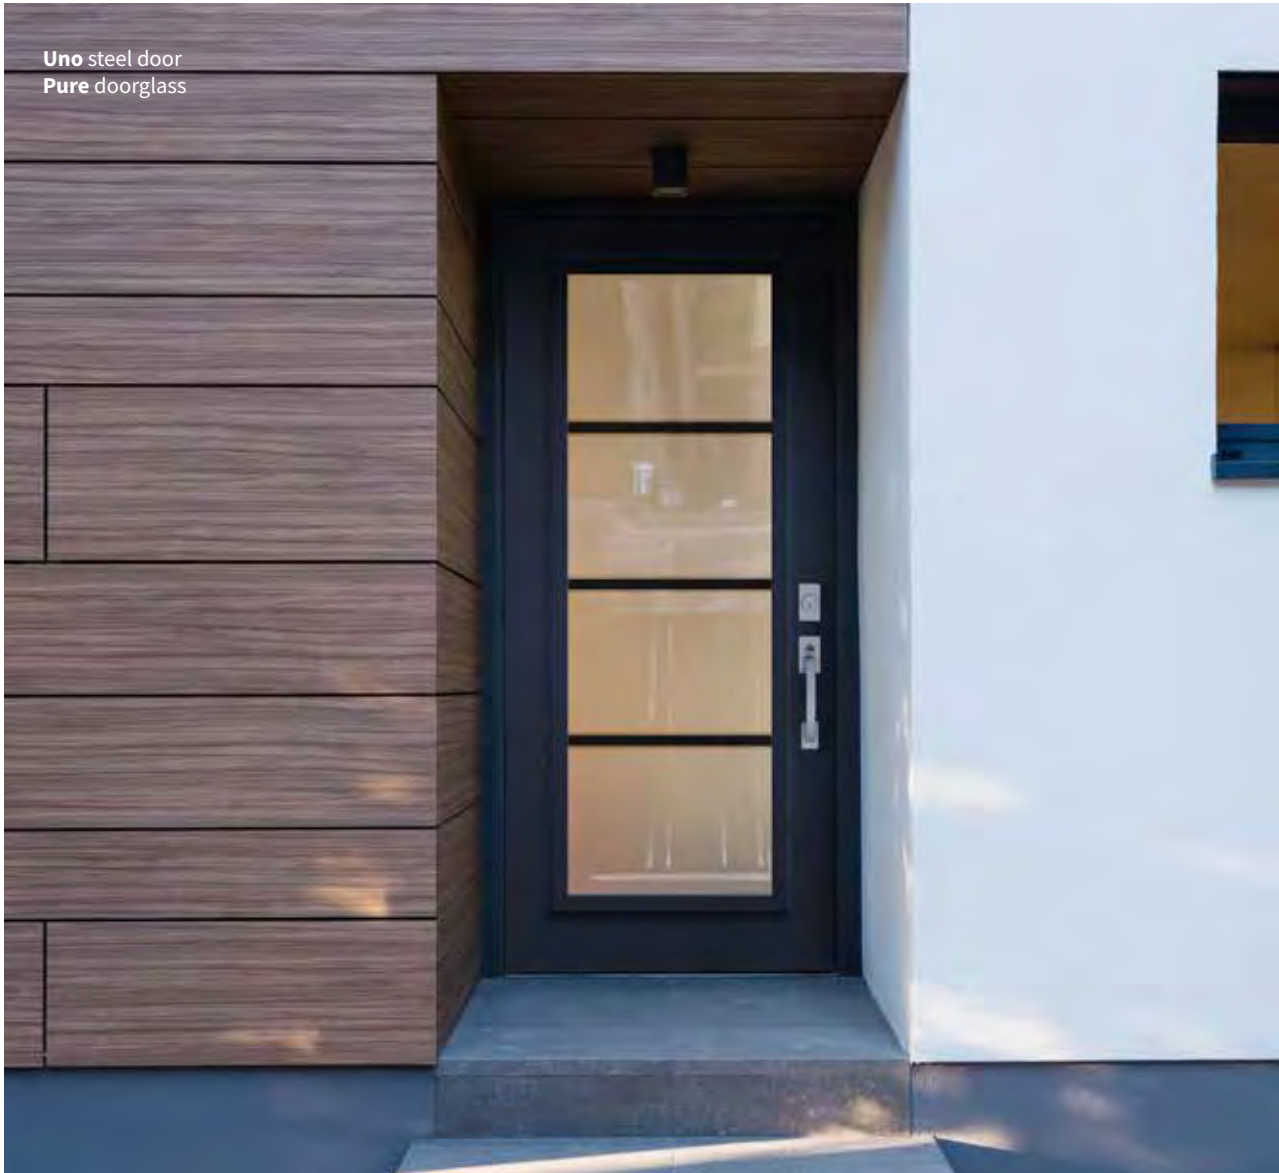

Uno steel door
Azur doorglass

Azur

22"×64" / 13⁷/₈"×79"

22"×48" / 8"×48"

22"×12"

Other sizes available — 10¹⁵/₁₆"×76¹/₁₆", 22"×36", 22"×17", 7"×64", 8"×36"

Sidelites & transoms — Sandblasted finish glass

Pure